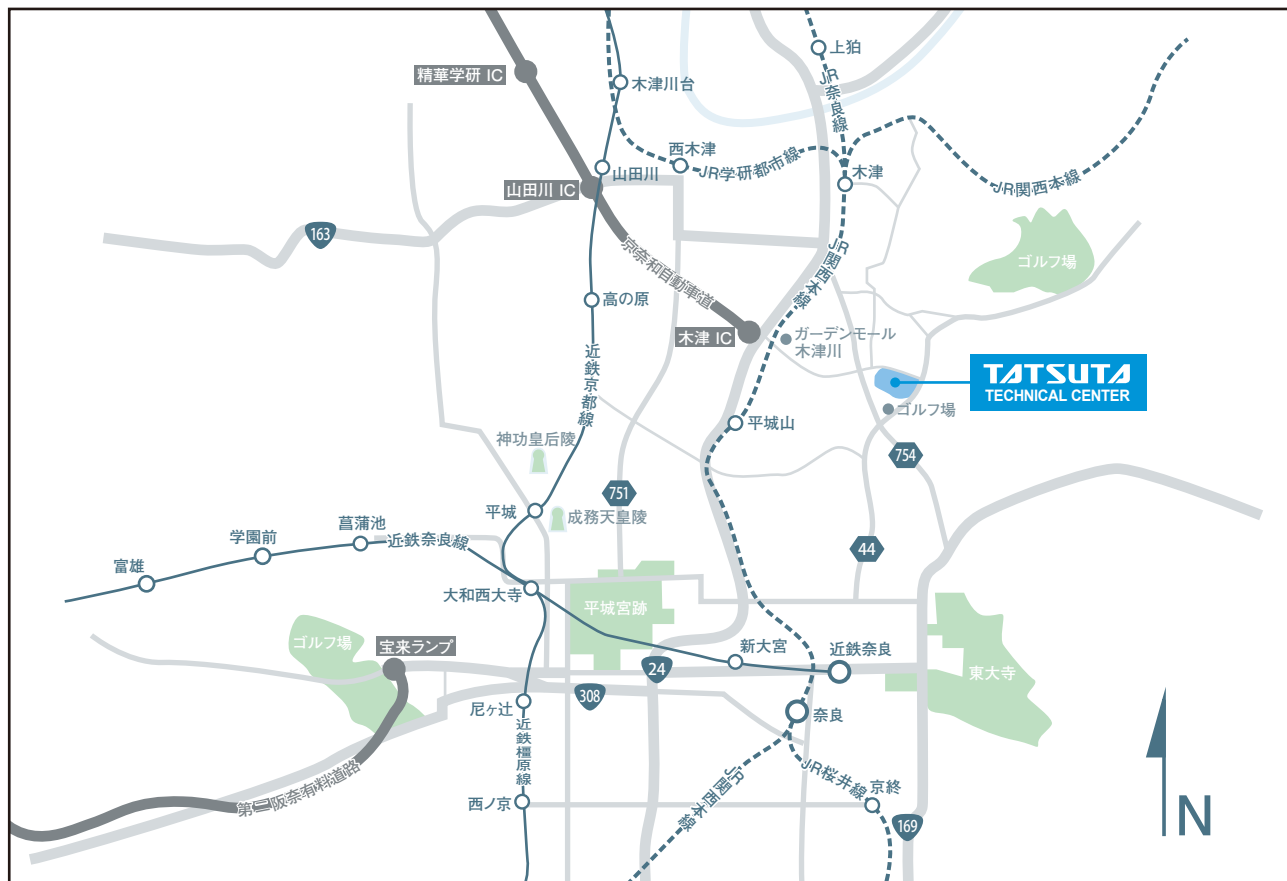

# タツタテクニカルセンター 案内図

## タツタテクニカルセンター

住 所：京都府木津川市州見台6丁目5番地1  
T E L：0774-66-5551

お車でお越しの方：京奈和自動車道「木津インターチェンジ」より車で約5分  
第二阪奈有料道路 終点「宝来ランプ」より車で約17分  
入口は東南側になります。

電車・バスでお越しの方：近鉄奈良線「近鉄奈良駅」からタクシーで約15分  
奈良交通バス 近鉄奈良駅⇄州見台八丁目行 木津南ソレイユ下車(約18分) 徒歩1分  
奈良交通バス 近鉄奈良駅⇄加茂駅行 木津南ソレイユ下車(約17分) 徒歩2分  
奈良交通バス JR奈良駅⇄州見台八丁目行 木津南ソレイユ下車(約19分) 徒歩1分  
奈良交通バス JR奈良駅⇄加茂駅行 木津南ソレイユ下車(約20分) 徒歩2分

※近鉄奈良駅またはJR奈良駅へおいで下さい(近鉄高の原駅、JR木津駅からバスは出ておりますが、本数が少なくなります)。