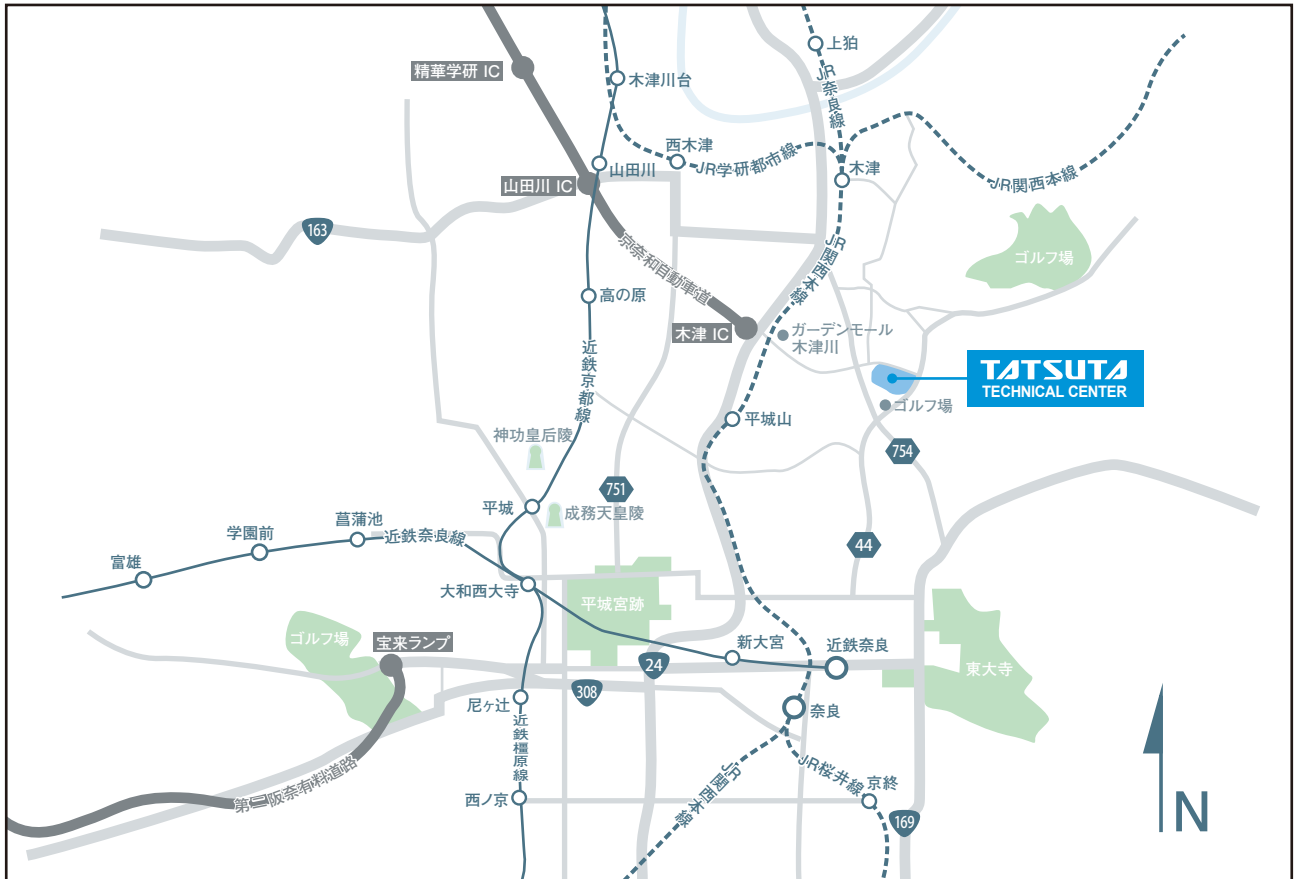

# タツタテクニカルセンター 案内図

## タツタテクニカルセンター

住 所：京都府木津川市州見台6丁目5番地1  
T E L：0774-66-5551

お車でお越しの方：京奈和自動車道「木津インターチェンジ」より車で約5分  
第二阪奈有料道路 終点「宝来ランプ」より車で約17分  
入口は東南側になります。

電車・バスでお越しの方：近鉄奈良線「近鉄奈良駅」からタクシーで約15分  
奈良交通バス 近鉄奈良駅⇄州見台八丁目行 梅美台西下車(約18分) 徒歩1分  
奈良交通バス 近鉄奈良駅⇄加茂駅行 梅美台西下車(約17分) 徒歩2分  
奈良交通バス JR奈良駅⇄州見台八丁目行 梅美台西下車(約19分) 徒歩1分  
奈良交通バス JR奈良駅⇄加茂駅行 梅美台西下車(約20分) 徒歩2分

※近鉄奈良駅またはJR奈良駅へおいで下さい(近鉄高の原駅、JR木津駅からバスは出ておりますが、本数が少なくなります)。