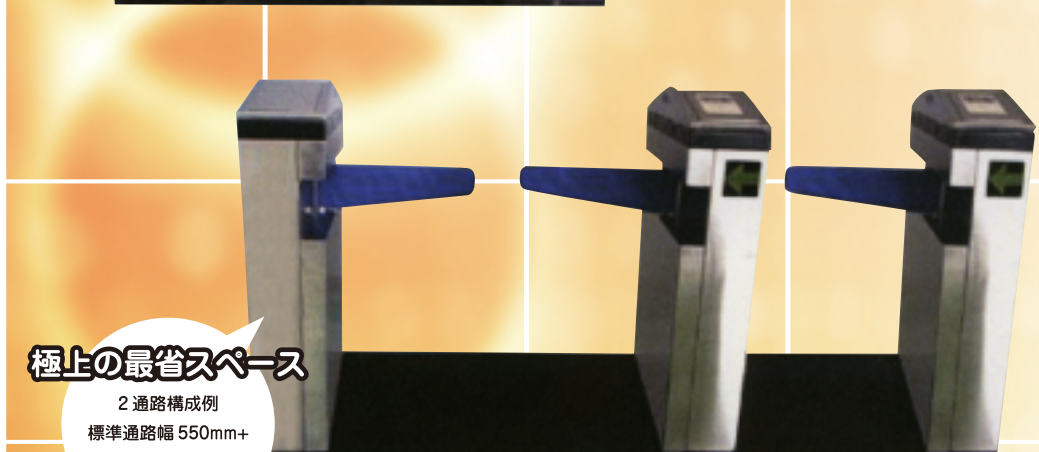

# エコパスゲート

セキュリティゲート専門メーカーだから出来る。極上の省スペース700mm!!

1タイプ追加しました  
選べる3タイプ!

- ① 最省タイプ
- ② 標準タイプ
- ③ 細身タイプ

極上の最省スペース

2 通路構成例

標準通路幅 550mm+

車椅子対応通路幅 900mm

全幅 2050mm × 全長 700mm!!

※青色フラッパーはオプション特別仕様です。

**軽量・小型・コンパクト・低価格!!**

セキュリティの必須条件は満たしつつ、価格を抑えました。

- 床のハツリや床工事ができない場合、専用通路板での設置が可能です。(オプション)
- 非常にコンパクトで1平方メートルのスペースがあれば設置することが可能です。(標準通路幅の場合)
- 屋外での使用に防塵、防水(1P55相当)・耐塩・防寒を実現しました。(オプション)
- 非常に軽量なので、運搬用金具(オプション)を使うことにより、持ち運びが可能です。(最省タイプ)
- I/F 接点接続でゲートと上位制御との切り分けがはっきりします。
- エコパスシリーズに、筐体幅 150mm が新登場!(細身タイプ)