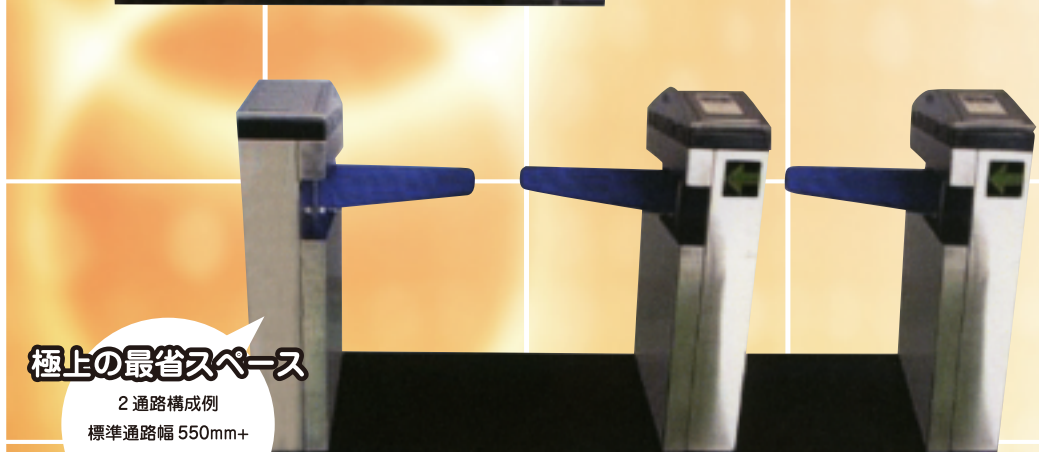

人気 No.1 のエコパスゲート

EPG
Series

エコパスゲート

セキュリティゲート専門メーカーだから出来る。極上の省スペース700mm!!

1タイプ追加しました
選べる3タイプ!

- ① 最省タイプ
- ② 標準タイプ
- ③ 細身タイプ

極上の最省スペース

2 通路構成例
標準通路幅 550mm+
車椅子対応通路幅 900mm

全幅 2050mm × 全長 700mm!!

※青色フラッパーはオプション特別仕様です。

軽量・小型・コンパクト・低価格!!

セキュリティの必須条件は満たしつつ、価格を抑えました。

- 床のハツリや床工事ができない場合、専用通路板での設置が可能です。(オプション)
- 非常にコンパクトで1平方メートルのスペースがあれば設置することが可能です。(標準通路幅の場合)
- 屋外での使用に防塵、防水(1P55相当)・耐塩・防寒を実現しました。(オプション)
- 非常に軽量なので、運搬用金具(オプション)を使うことにより、持ち運びが可能です。(最省タイプ)
- I/F 接点接続でゲートと上位制御との切り分けがはっきりします。
- エコパスシリーズに、筐体幅 150mm が新登場!(細身タイプ)