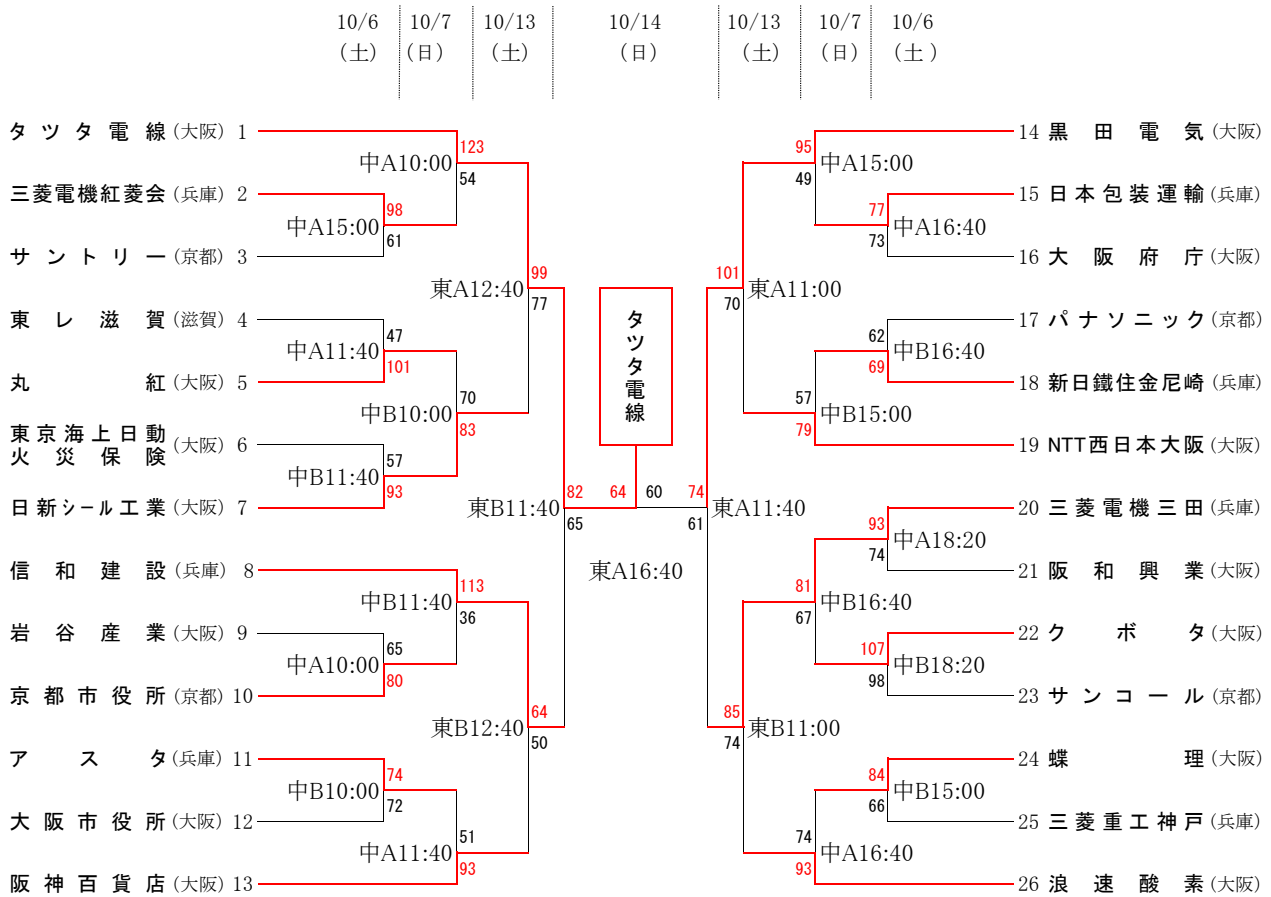

第57回近畿実業団バスケットボール選手権大会

(兼 第45回全日本実業団バスケットボール選手権大会近畿地区予選)
 (兼 平成25年全日本実業団バスケットボール競技大会近畿地区予選)

【平成24年10月6日・7日・13日・14日 於:大阪市中央体育館サブアリーナ・大阪市立東淀川体育館】

【男子】

【男子順位決定戦】

3位決定戦

5~6位決定戦

7位決定戦

【女子】
予選リーグ戦

A	滋賀銀行	OTCくきや	大阪ガス	勝	負	棄権	勝点	順位
滋賀銀行(滋賀)		68	109	2	0	0	4	1
OTCくきや(兵庫)	38		98	1	1	0	3	2
大阪ガス(大阪)	43	48		0	2	0	2	3

B	紀陽銀行	第一生命	ユニバーサル・ランゲージ	勝	負	棄権	勝点	順位
紀陽銀行(和歌山)		58	152	2	0	0	4	1
第一生命(大阪)	43		107	1	1	0	3	2
ユニバーサル・ランゲージ(大阪)	27	50		0	2	0	2	3

順位決定リーグ戦

	滋賀銀行	紀陽銀行	OTCくきや	第一生命	勝	負	棄権	勝点	順位
A1位 滋賀銀行(滋賀)		56	68	88	2	1	0	5	2
B1位 紀陽銀行(和歌山)	62		69	58	3	0	0	6	1
A2位 OTCくきや(兵庫)	38	63		75	1	2	0	4	3
B2位 第一生命(大阪)	41	43	56		0	3	0	3	4

女子リーグ戦順位の決定

勝：2点 負：1点 棄権：0点

2チーム間が同点の時は対戦の勝者を上位とする。

3チーム以上が同点の時は当該チーム間の勝ち点による。

それでも同点の時は全試合の得失点率による。(全得点÷全失点)

予選リーグにおけるA1位対A2位の勝敗、及び、B1位対B2位の勝敗は順位決定リーグ戦に持ち越す。

試合会場

10月6日(土)・7日(日)： 大阪市中央体育館サブアリーナ

10月13日(土)・14日(日)： 大阪市立東淀川体育館

試合時間