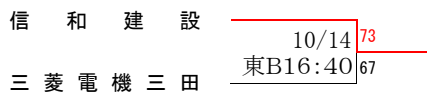

第57回近畿実業団バスケットボール選手権大会

(兼 第45回全日本実業団バスケットボール選手権大会近畿地区予選)
 (兼 平成25年全日本実業団バスケットボール競技大会近畿地区予選)

【平成24年10月6日・7日・13日・14日 於:大阪市中央体育館サブアリーナ・大阪市立東淀川体育館】

【男子】

【男子順位決定戦】

3位決定戦

5~6位決定戦

7位決定戦