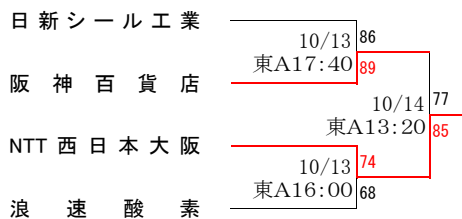

第57回近畿実業団バスケットボール選手権大会

(兼 第45回全日本実業団バスケットボール選手権大会近畿地区予選)
 (兼 平成25年全日本実業団バスケットボール競技大会近畿地区予選)

【平成24年10月6日・7日・13日・14日 於:大阪市中央体育館サブアリーナ・大阪市立東淀川体育館】

【男子】

【男子順位決定戦】

3位決定戦

5~6位決定戦

7位決定戦

【女子】
予選リーグ戦

A	滋賀銀行	OTCくきや	大阪ガス	勝	負	棄権	勝点	順位
滋賀銀行(滋賀)		68	109	2	0	0	4	1
OTCくきや(兵庫)	38		98	1	1	0	3	2
大阪ガス(大阪)	43	48		0	2	0	2	3

B	紀陽銀行	第一生命	ユニバーサル・ランゲージ	勝	負	棄権	勝点	順位
紀陽銀行(和歌山)		58	152	2	0	0	4	1
第一生命(大阪)	43		107	1	1	0	3	2
ユニバーサル・ランゲージ(大阪)	27	50		0	2	0	2	3