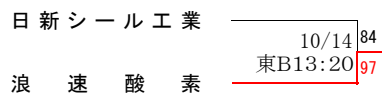

第57回近畿実業団バスケットボール選手権大会

(兼 第45回全日本実業団バスケットボール選手権大会近畿地区予選)
 (兼 平成25年全日本実業団バスケットボール競技大会近畿地区予選)

【平成24年10月6日・7日・13日・14日 於:大阪市中央体育館サブアリーナ・大阪市立東淀川体育館】

【男子】

【男子順位決定戦】

3位決定戦

5~6位決定戦

7位決定戦