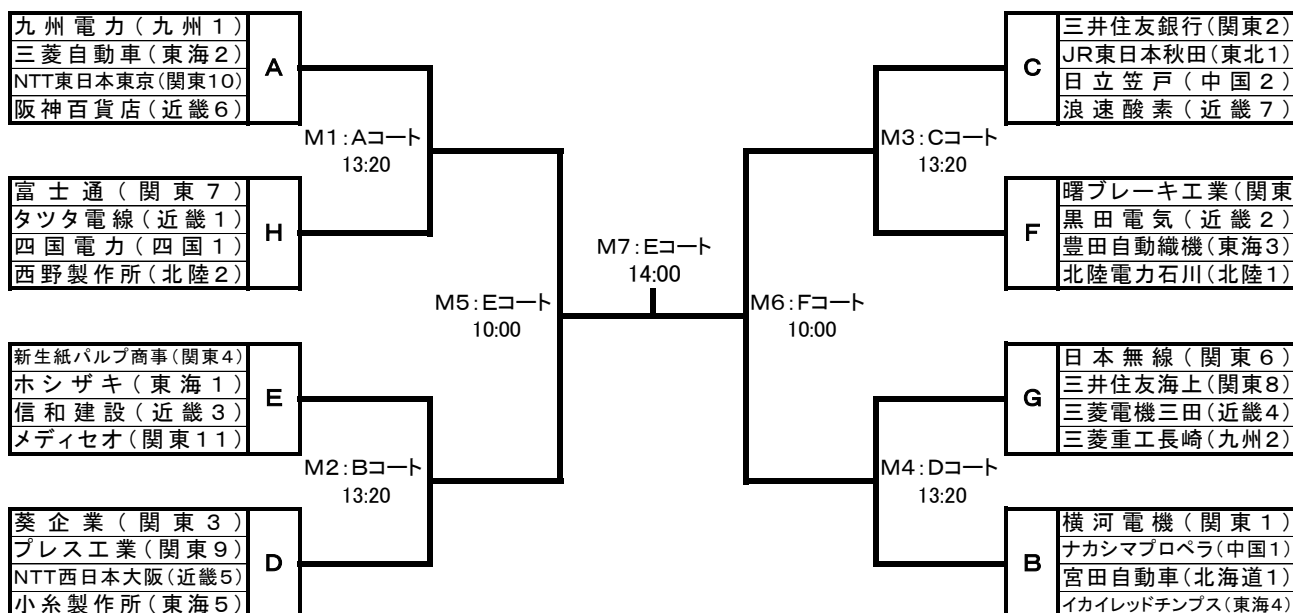

高松宮記念杯 第45回全日本実業団バスケットボール選手権大会(金沢大会) 組合せ

男子の部				
2/9(土)~10(日)	2/11(月・祝)	2/12(火)	2/11(月・祝)	2/9(土)~10(日)